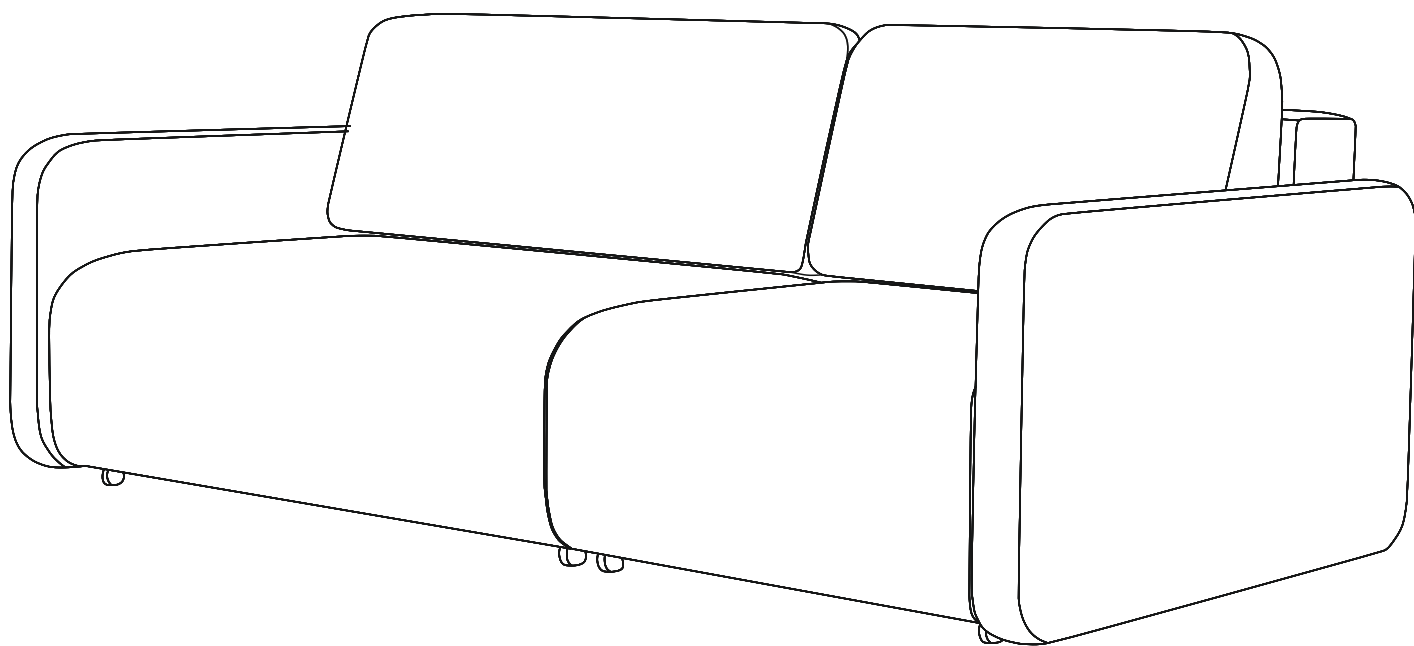

Инструкция по сборке модульного дивана «Норд»

Инструкция по эксплуатации и уходу
за мягкой мебелью доступна
на официальном сайте фабрики по ссылке:
<https://homecollecton.com.ru/instrukcia>

Комплектность

<p>Спинка с коробом 1ро(80)</p> 	<p>Блок сидения 1ро(80)</p> 	<p>Спинка с коробом 1ро(100)</p> 	<p>Блок сидения 1ро(100)</p> 
<p>Спинка с коробом 2ро(120)</p> 	<p>Блок сидения 2ро(120)</p> 	<p>Подлокотник (левый)</p> 	<p>Подлокотник (правый)</p> 
<p>Подушка спинки 1ро(80)</p> 	<p>Подушка спинки 1ро(100)</p> 	<p>Подушка спинки 2ро(120)</p> 	
<p>Проставка(48) A</p> 	<p>Проставка(78) B</p> 	<p>Болт M8x130 C</p>  <p>x10</p>	<p>Шайба M8 D</p>  <p>x12</p>
<p>Гайка M8 E</p>  <p>x2</p>	<p>Гайка колпачковая M8 (пластиковая) белая F</p>  <p>x2</p>	<p>Кольцо утяжки H</p>  <p>x4</p>	

При затруднённом раскладывании элементов сидения,
можно установить дополнительные шайбы между элементами

Сборка изделия